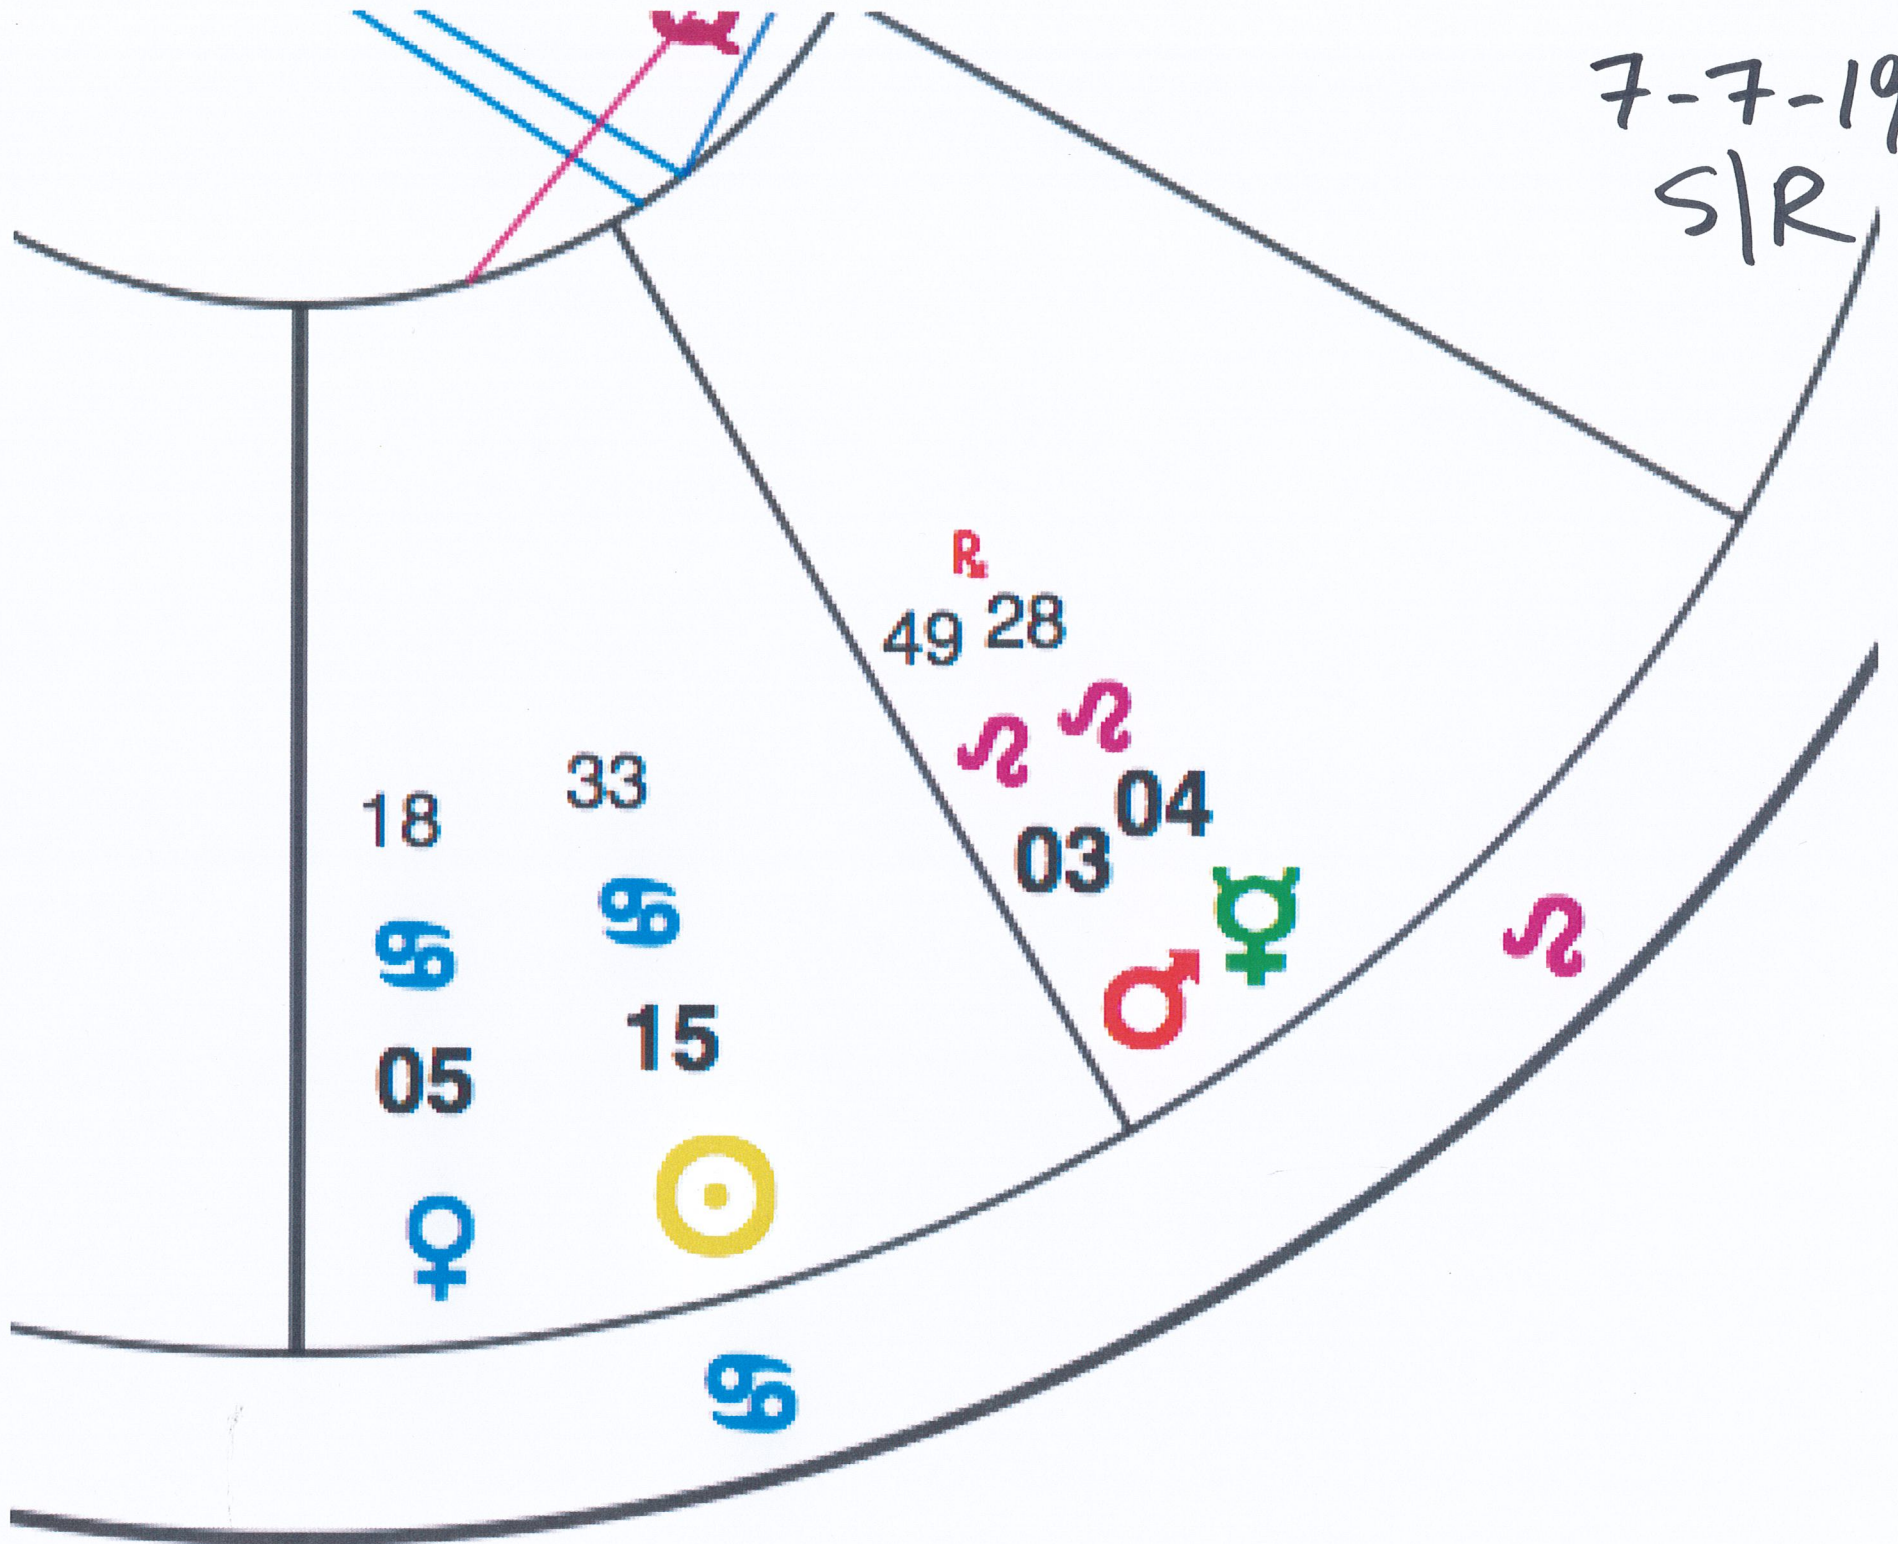

7-7-19  
S/R

7-31-19  
SID

DP

10

♋

06

19

02

39

♋

♋

09

♂

57

08

☾

♉

05

☉

♋

23

♀

♀

♉